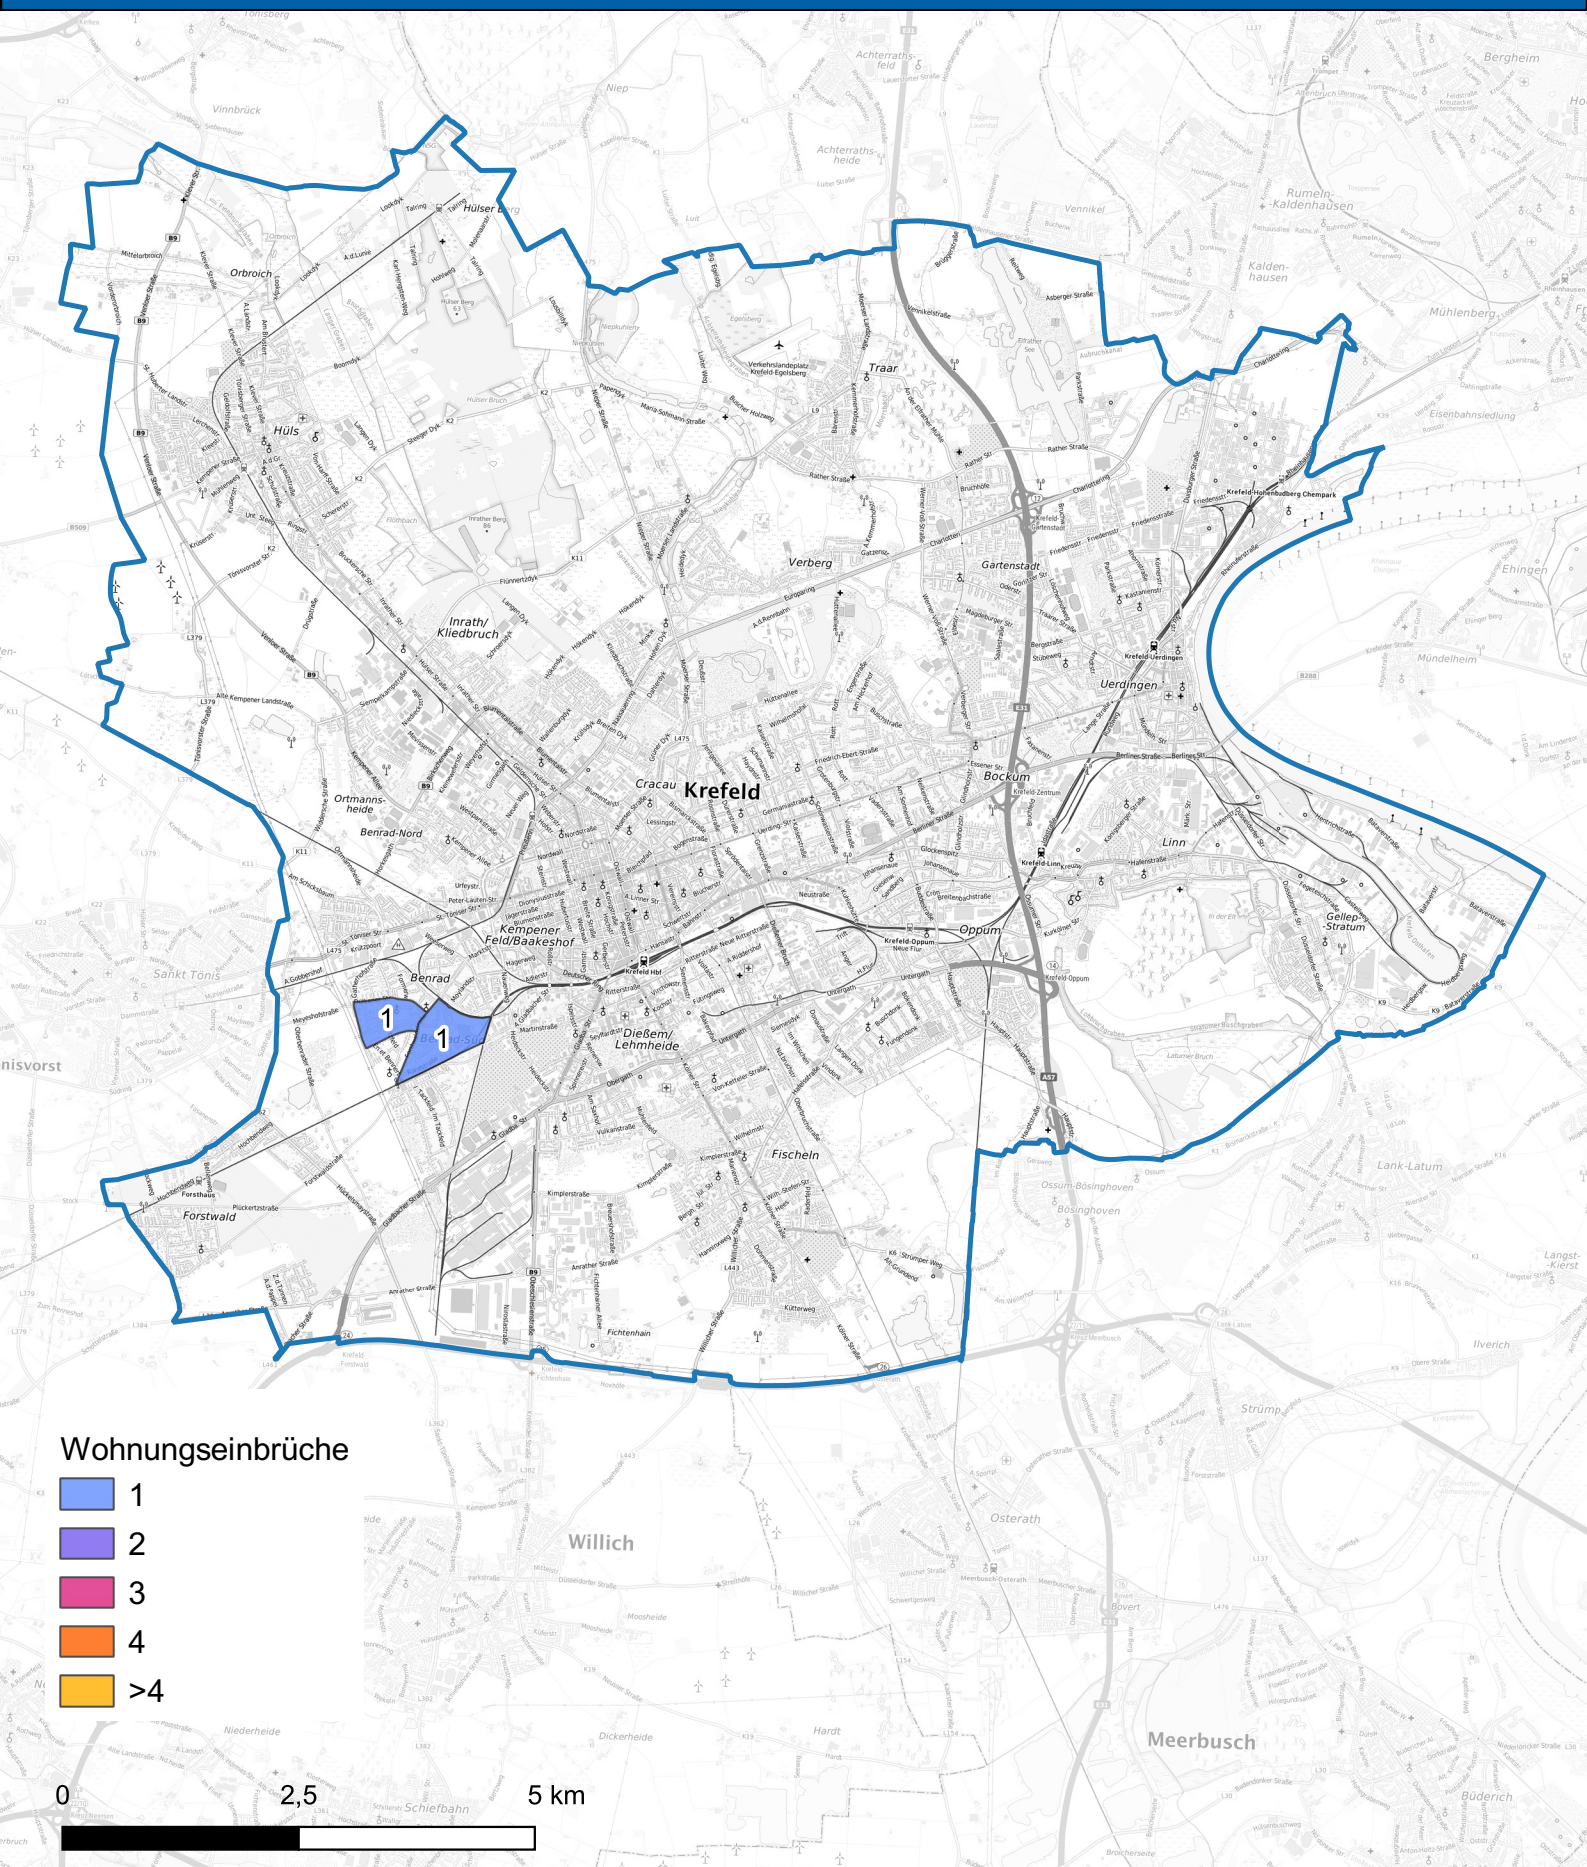

Wohnungseinbruchsradar für das Stadtgebiet Krefeld vom 20.01.2025 bis 26.01.2025

Hintergrundkarte: © Bundesamt für Kartographie und Geodäsie (2024)

Informationen zu Präventionshinweisen und Beratungsstellen der Polizei NRW finden Sie hier ["https://polizei.nrw/artikel/riegel-vor-sicher-ist-sicherer"](https://polizei.nrw/artikel/riegel-vor-sicher-ist-sicherer)