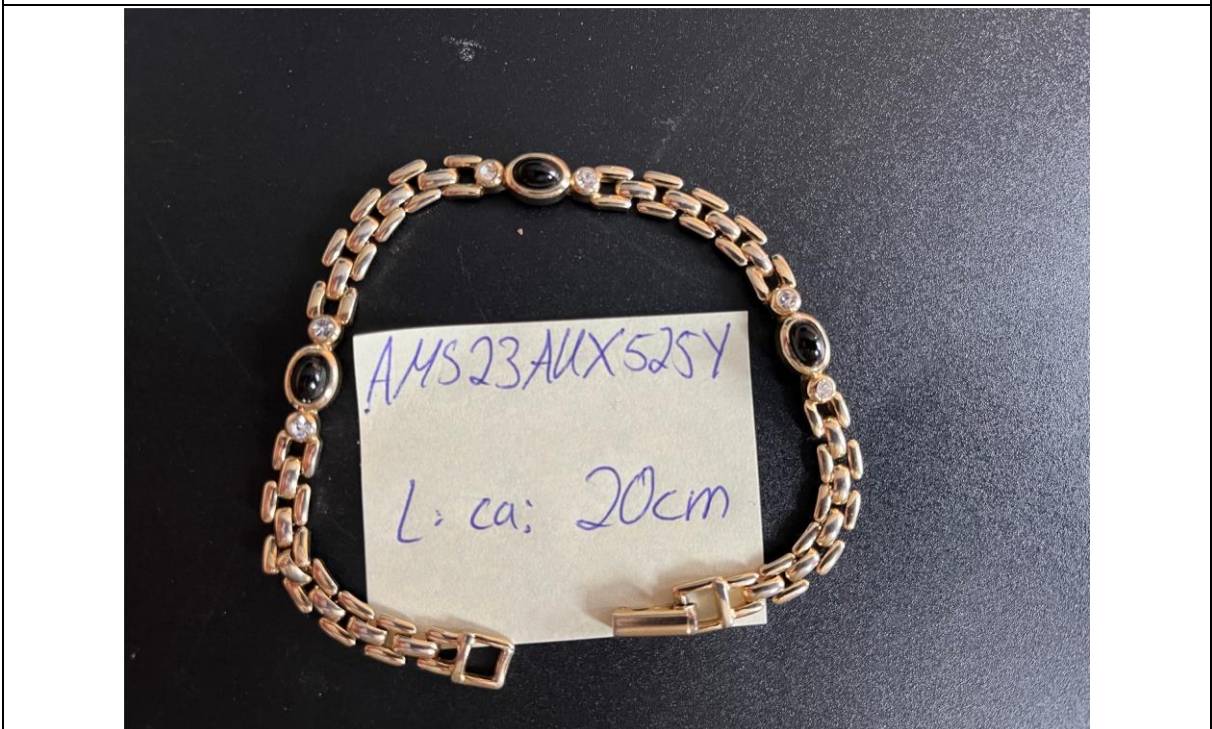

1.
Schmuckdose Kunststoff

2.
Anhänger Blumen

3.
Anhänger Herz

4.
Armband gold, schwarze Steine, Länge ca 20cm

5.
Halskette gold mit Anhänger

6.
Halskette silber, Länge ca 40cm

7.
Halskette Herz Stein rose'

8.
Ohring Gesicht-Herz

9.
Ohrschmuck Perlmutter

10.
div. Ohrstecker "GMK"

11.
Armband silber

12.
Halskette Kreuz mit Steinen

13.
Halskette Leder goldenes Kreuz grüner Stein

14.
Lederarmband bläulich

15.
Armbanduhr Cluse Leder braun

16.
Armbanduhr Elysee Leder schwarz

17.
Armbanduhr Fossil Leder braun

18.
Armbanduhr Fossil Leder braun II

19.
Armbanduhr Maurice Lacroix Leder schwarz (Front)

20.
Armbanduhr Maurice Lacroix Leder schwarz (Rückseite)

21.
Armbanduhr Michael Kors Stahl

22.
Armbanduhr Michel Herbelin Leder braun (Front)

23.
Armbanduhr Michel Herbelin Leder braun (Rückseite)

24.
Besteckset silber

25.
div. Silberbesteck

26.
Sturmfeuerzeug gold (gasbetrieben)
geschlossen