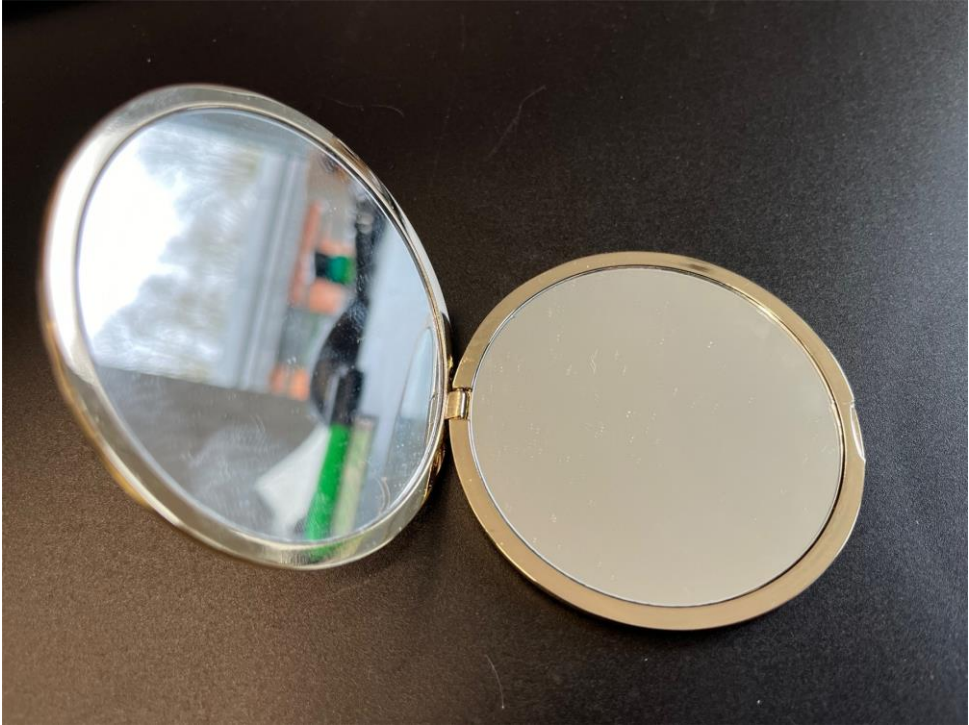

32.
Seitenansicht beider Geldkassetten
Hersteller: JCM, Model: UBA

33.
Draufsicht beider Geldkassetten
Hersteller: JCM, Model: UBA

34.
Kartenetui Darako Leder braun

35.
Spiegel Hugo Boss geschlossen

36.
Spiegel Hugo Boss geöffnet