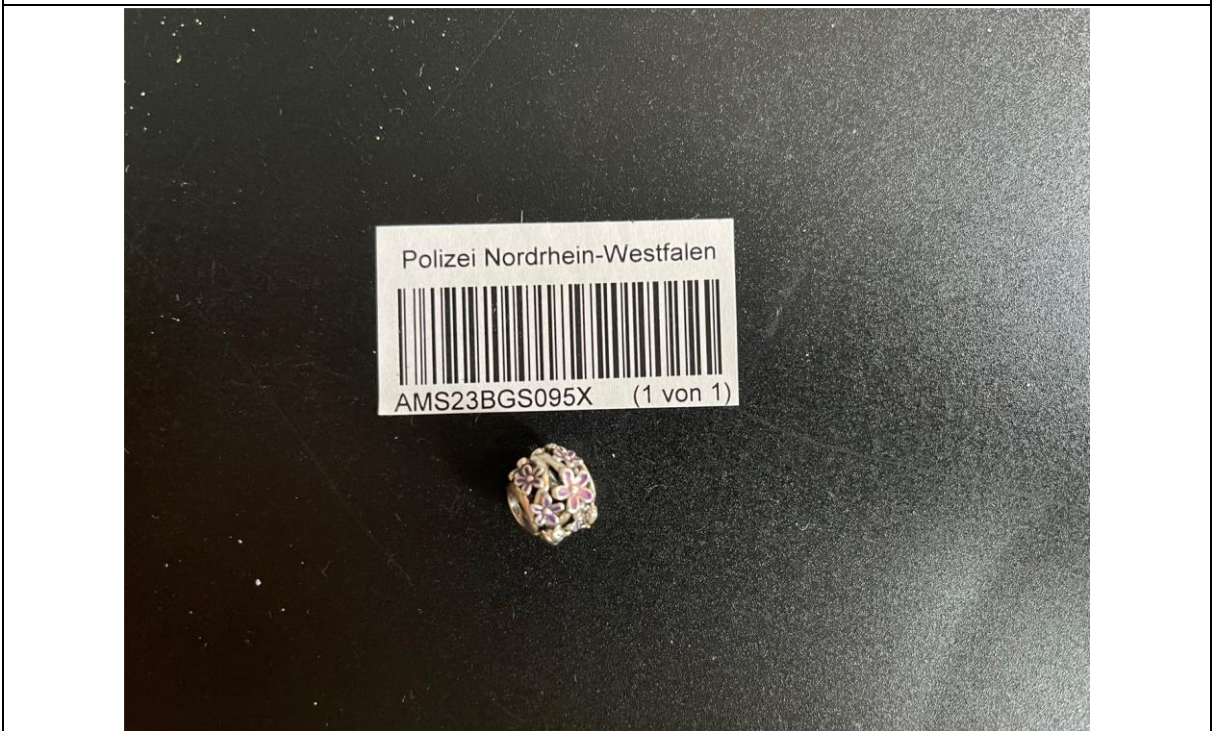

1.
Schmuckdose Kunststoff

2.
Anhänger Blumen

3.
Anhänger Herz

4.
Armband gold, schwarze Steine, Länge ca 20cm

5.
Halskette gold mit Anhänger

6.
Halskette silber, Länge ca 40cm

7.
Halskette Herz Stein rose'

8.
Ohring Gesicht-Herz

16.
Armbanduhr Elysee Leder schwarz

17.
Armbanduhr Fossil Leder braun

18.
Armbanduhr Fossil Leder braun II

19.
Armbanduhr Maurice Lacroix Leder schwarz (Front)

20.
Armbanduhr Maurice Lacroix Leder schwarz (Rückseite)