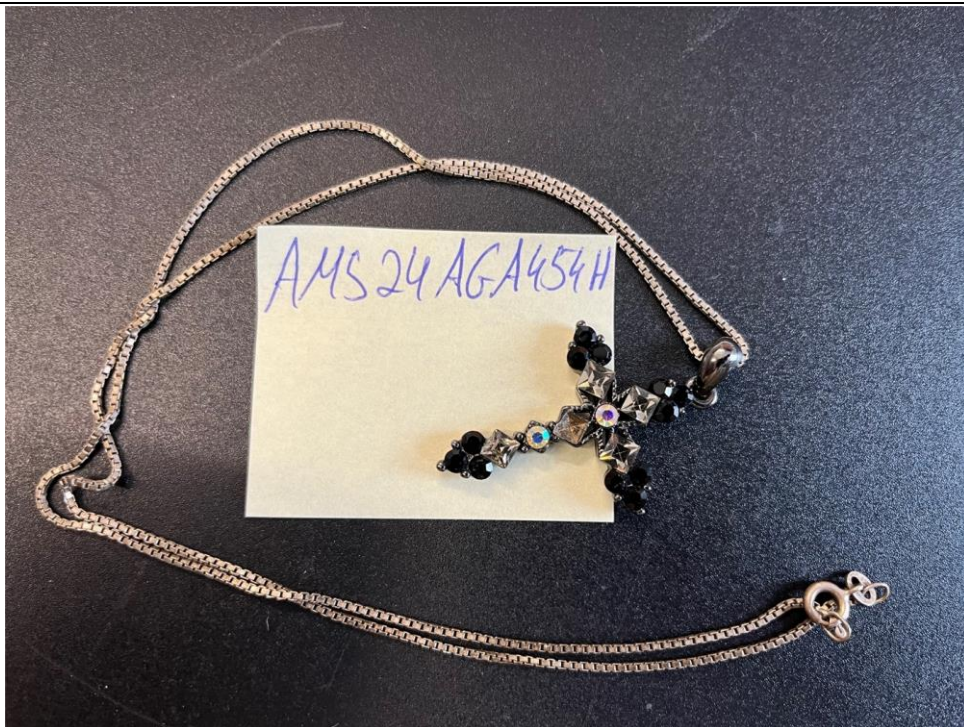

1.
Schmuckdose Kunststoff

2.
Anhänger Blumen

3.
Anhänger Herz

4.
Armband gold, schwarze Steine, Länge ca 20cm

5.
Halskette gold mit Anhänger

6.
Halskette silber, Länge ca 40cm

7.
Halskette Herz Stein rose'

8.
Ohring Gesicht-Herz

9.
Ohrschmuck Perlmutter

10.
div. Ohrstecker "GMK"

11.
Armband silber

12.
Halskette Kreuz mit Steinen

13.
Halskette Leder goldenes Kreuz grüner Stein

14.
Lederarmband bläulich

15.
Armbanduhr Cluse Leder braun

16.
Armbanduhr Elysee Leder schwarz

17.
Armbanduhr Fossil Leder braun

18.
Armbanduhr Fossil Leder braun II

19.
Armbanduhr Maurice Lacroix Leder schwarz (Front)

20.
Armbanduhr Maurice Lacroix Leder schwarz (Rückseite)